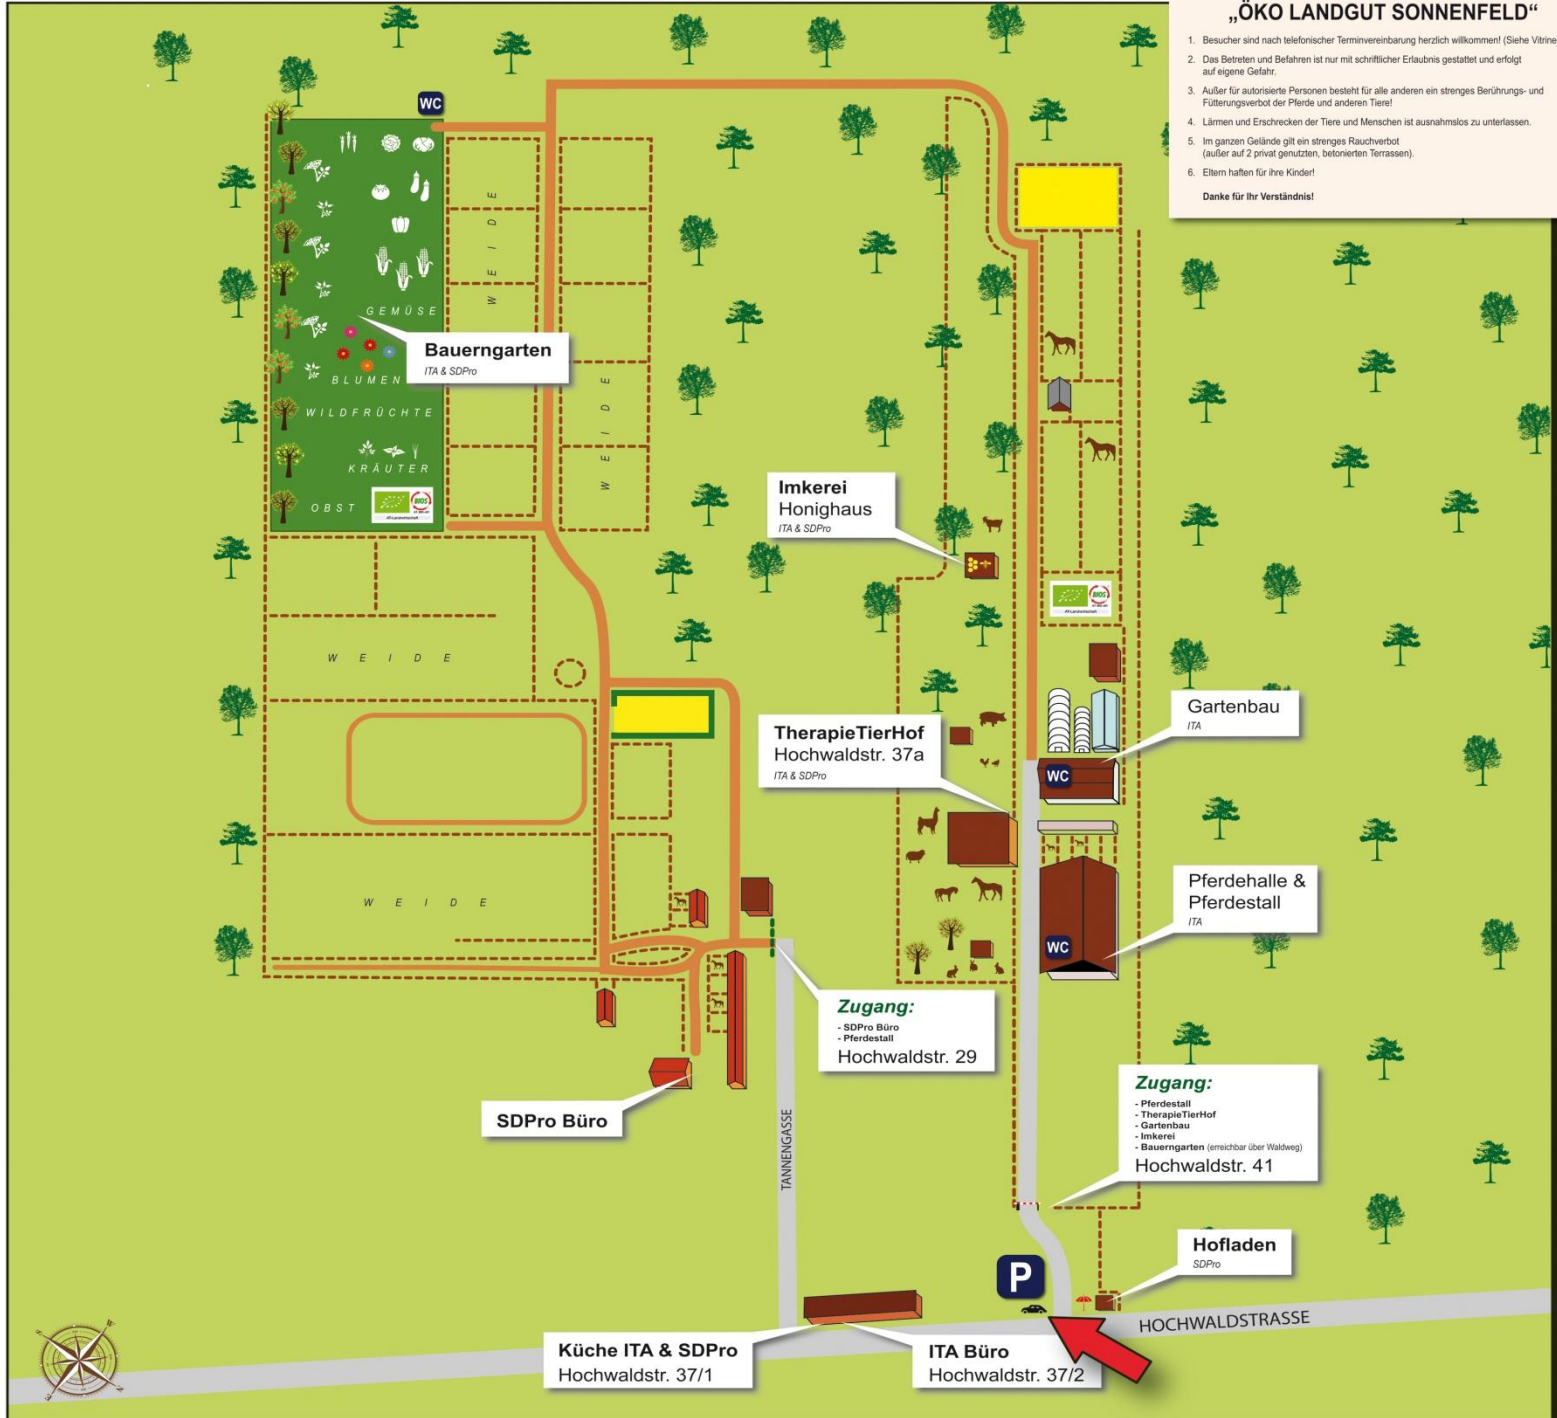

# ÖKO Landgut Sonnenfeld

[www.sonnenfeld.at](http://www.sonnenfeld.at)

**HIER BEGINNT DER PRIVATGRUND  
„ÖKO LANDGUT SONNENFELD“**

1. Besucher sind nach telefonischer Terminvereinbarung herzlich willkommen! (Siehe Vitrine)
  2. Das Betreten und Befahren ist nur mit schriftlicher Erlaubnis gestattet und erfolgt auf eigene Gefahr.
  3. Außer für autorisierte Personen besteht für alle anderen ein strenges Berührungs- und Fütterungsverbot der Pferde und anderen Tiere!
  4. Lärmen und Erschrecken der Tiere und Menschen ist ausnahmslos zu unterlassen.
  5. Im ganzen Gelände gilt ein strenges Rauchverbot (außer auf 2 privat genutzten, betonierten Terrassen).
  6. Eltern haften für ihre Kinder!
- Danke für Ihr Verständnis!